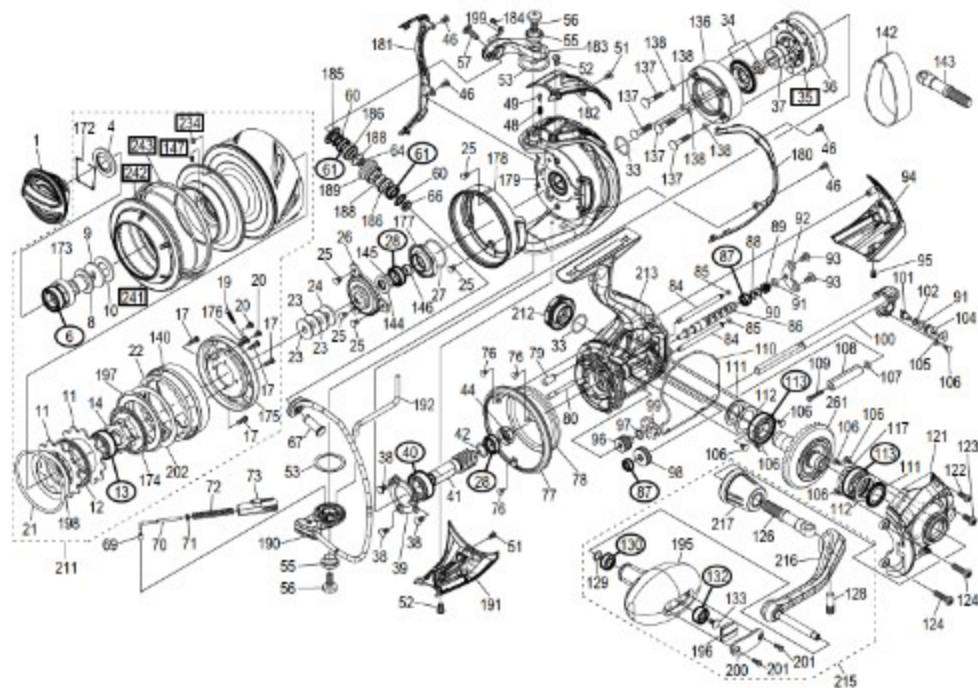

19 STELLA SW 14000XG

本体価格(税別):119,000円

Product Code: 03968

※丸付き番号はベアリングを示します。

調整座金類に關しましては、必ずしも分解圖中の表現と一致しない場合がございます。

四角付き番号のパーツについては修理専用パーツとなり、お客様自身での交換はできません。

アフターサービスにお預け下さい。分解の際はお客様の自己責任となりますことをご了承ください。